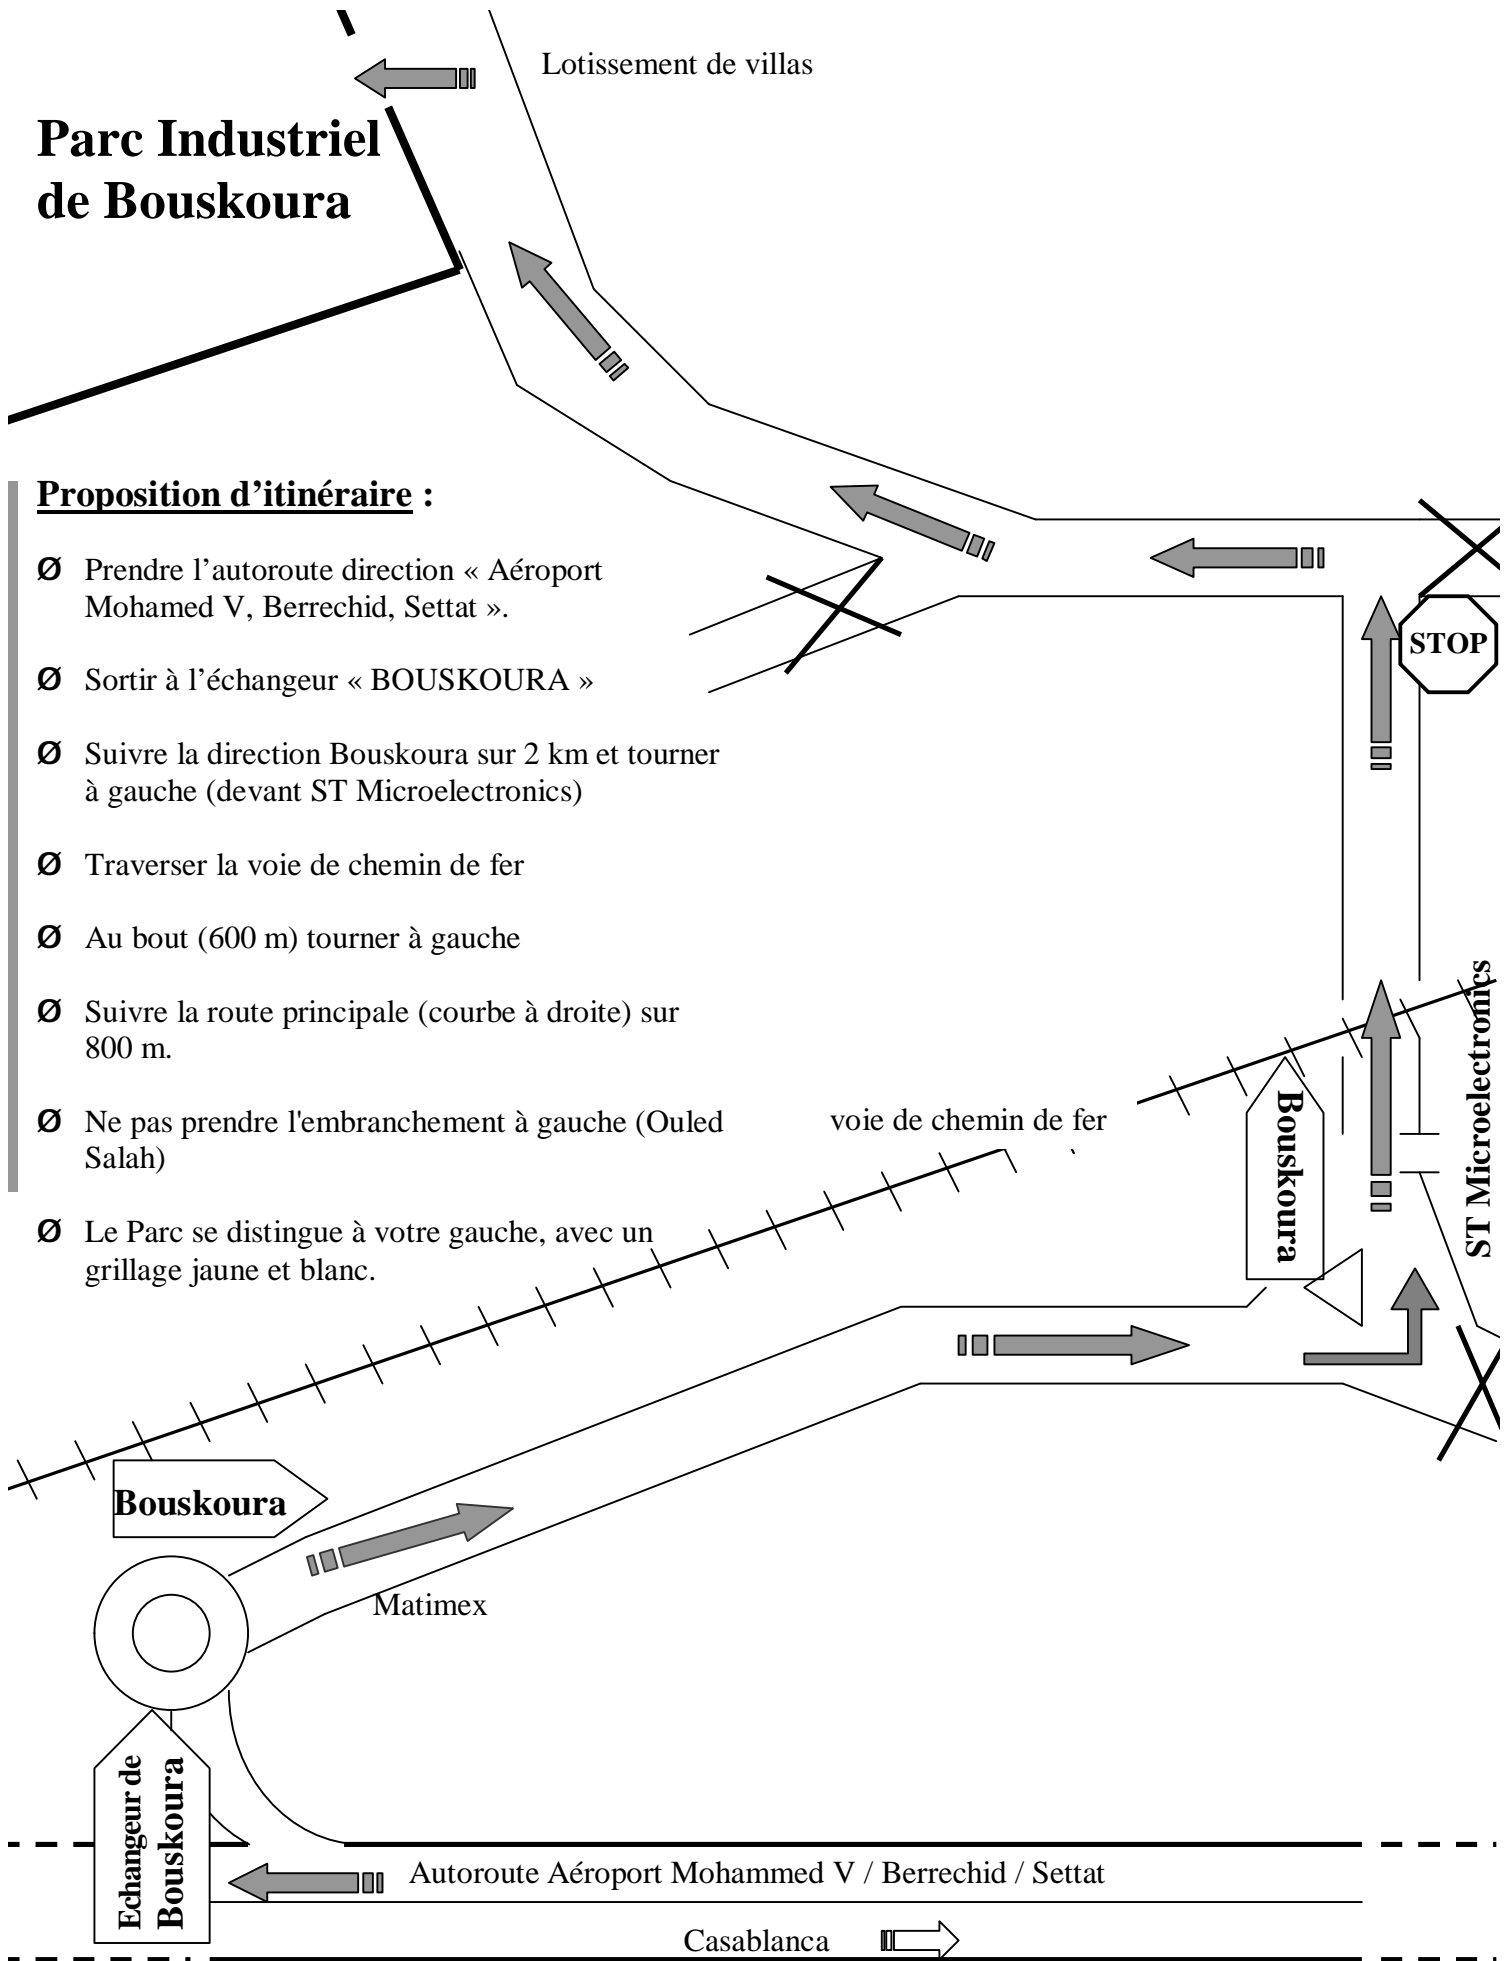

Parc Industriel de Bouskoura

Lotissement de villas

Proposition d'itinéraire :

- Ø Prendre l'autoroute direction « Aéroport Mohamed V, Berrechid, Settat ».
- Ø Sortir à l'échangeur « BOUSKOURA »
- Ø Suivre la direction Bouskoura sur 2 km et tourner à gauche (devant ST Microelectronics)
- Ø Traverser la voie de chemin de fer
- Ø Au bout (600 m) tourner à gauche
- Ø Suivre la route principale (courbe à droite) sur 800 m.
- Ø Ne pas prendre l'embranchement à gauche (Ouled Salah)
- Ø Le Parc se distingue à votre gauche, avec un grillage jaune et blanc.

Parc Industriel de Bouskoura

Plan d'accès